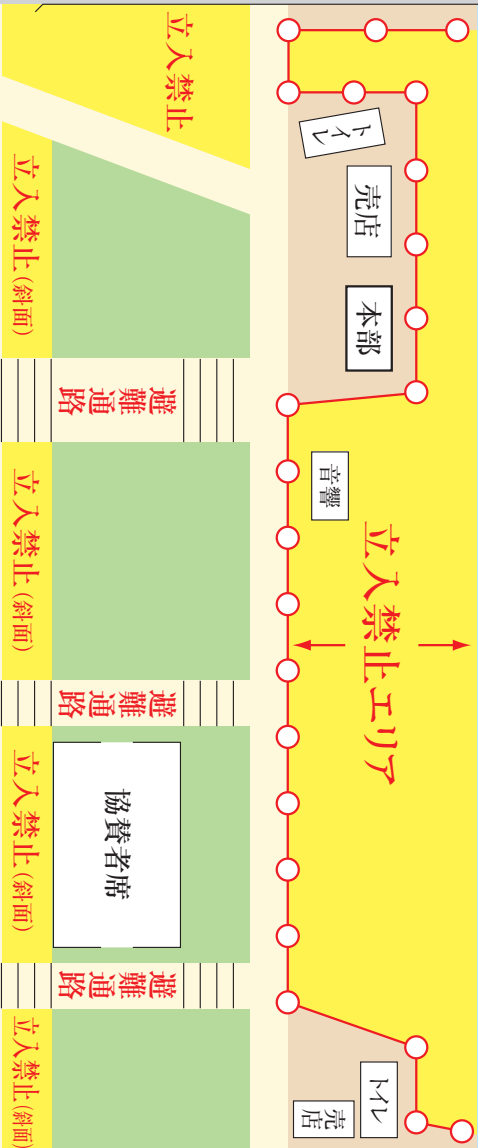

# 花火フアンタジー会場

北上川

■ 観覧席

□ 避難通路

※ 避難通路での観覧は禁止となっております。

※ 立入禁止エリアには絶対に入らないでください。

※ 安全確保のため、会場内でのトロリーの使用は固くお断りいたします。ご協力願います。

※ 危険ですので、会場内では歩きスマホをしないようお願い致します。

※ ケガ等は、自己責任となります(滑落、転倒等)。会場内は、混雑の上、暗いので十分にご注意願います。

朝日大橋