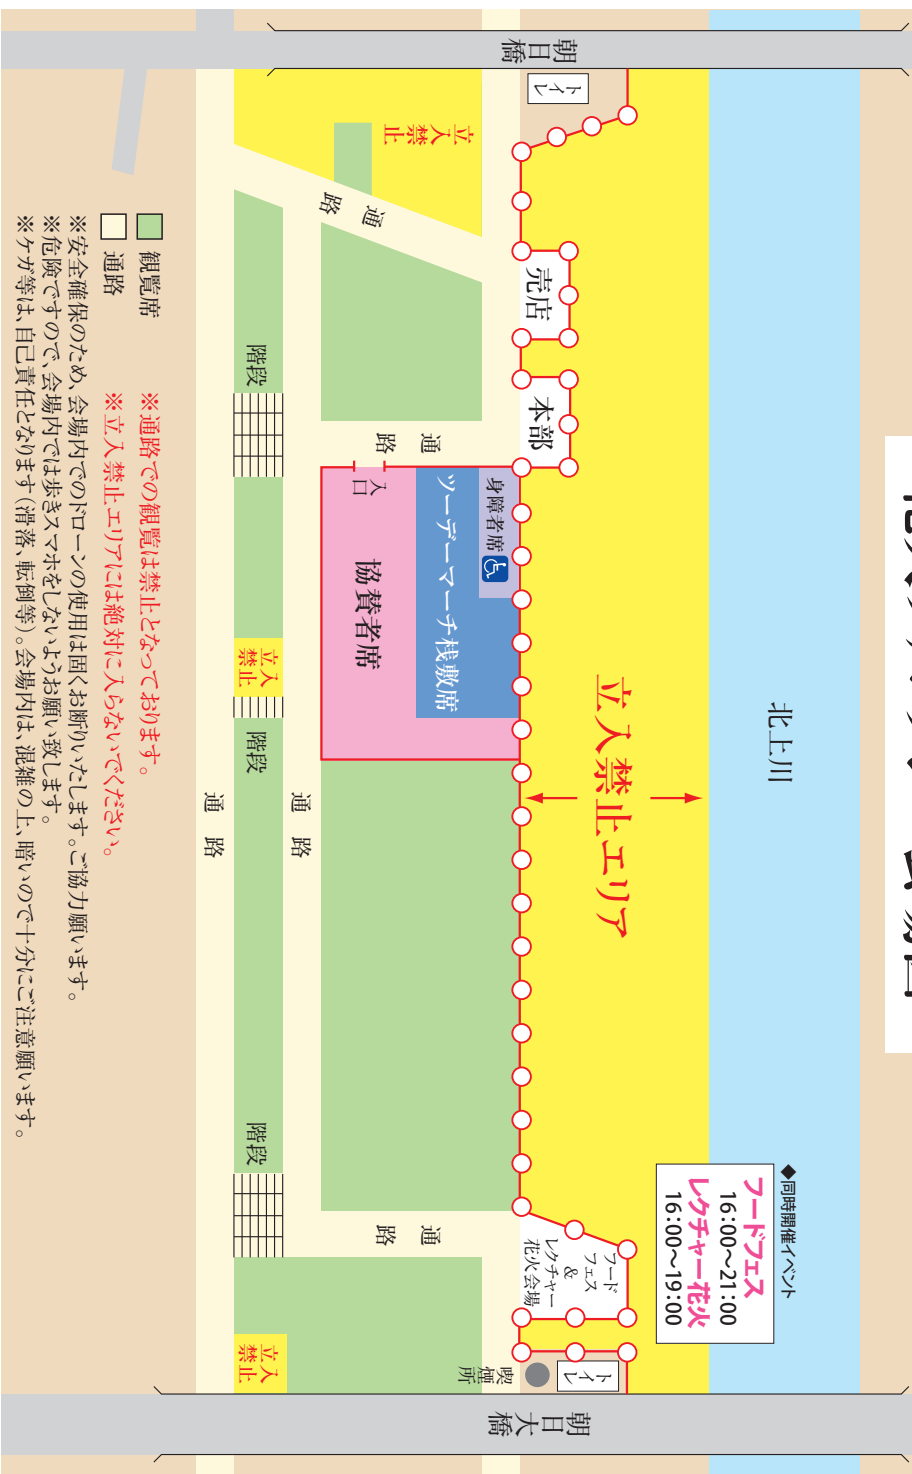

第2部 — 未来座標 —

- ^{ホシ} ^{アイ} ^{ソラ} 星合の空
〈4号連発(20発組)・5号連発(8発組)・特大スターメイン2〉
- 星めぐりの歌
〈4号連発(20発組)・5号連発(8発組)・ジャンボスターメイン2〉
- 未来座標
〈4号連発(20発組)・5号連発(8発組)・特大スターメイン3〉

特別プログラム① 僕と私の夢花火 「地元小学生がデザインした打上げ花火」

第3部 — 花の道しるべ —

- フラワー・トラベラー
〈特大スターメイン4・4号連発(20発組)・5号連発(8発組)・ジャンボスターメイン4〉
- 星の宮殿
〈イリュージョン花火〉
- 花の道しるべ
〈創造花火2・4号連発(20発組)・5号連発(8発組)・ジャンボスターメイン3〉
- 2018→
〈造形スターメイン4号連発(20発組)・ジャンボスターメイン5・5号連発(8発組)・ワイドスターメインB〉

第4部 — フィナーレ 音と光のアート 星彩のまち —

終了アナウンス(20:45予定)

花火ファンタジー会場図

北上川

立入禁止エリア

◆同時開催イベント
フードフェス
16:00~21:00
ソーチャー花火
16:00~19:00

■ 観覧席
□ 通路

※通路での観覧は禁止となっております。
※立入禁止エリアには絶対に入らないでください。

※安全確保のため、会場内でのトロリーの使用は固くお断りいたします。ご協力願います。
※危険ですので、会場内では歩きスマホをしないようお願い致します。
※ケガ等は、自己責任となります(滑落、転倒等)。会場内は、混雑の上、暗いので十分にご注意願います。