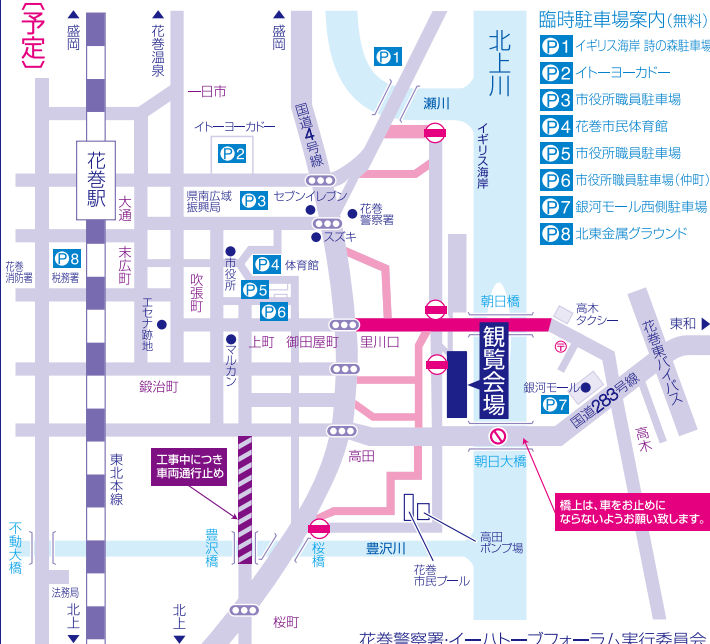

交通規制 (予定)

- 午後7時～午後9時30分
- 花火ファンタジー終了後解除
- 通行止め・進入禁止

駐車場のお願い

会場内に河川敷駐車場はありません。
会場周辺の臨時駐車場をご利用願います。

臨時駐車場案内(無料)

- P1 イギリス海岸 詩の森駐車場
- P2 イトーヨーカドー
- P3 市役所職員駐車場
- P4 花巻市民体育館
- P5 市役所職員駐車場
- P6 市役所職員駐車場(仲町)
- P7 銀河モール西側駐車場
- P8 北東金属グラウンド

※延期の場合 P3～P6 の駐車場は17:30以降利用可能です。

※会場及び会場周辺に駐輪場はありません。