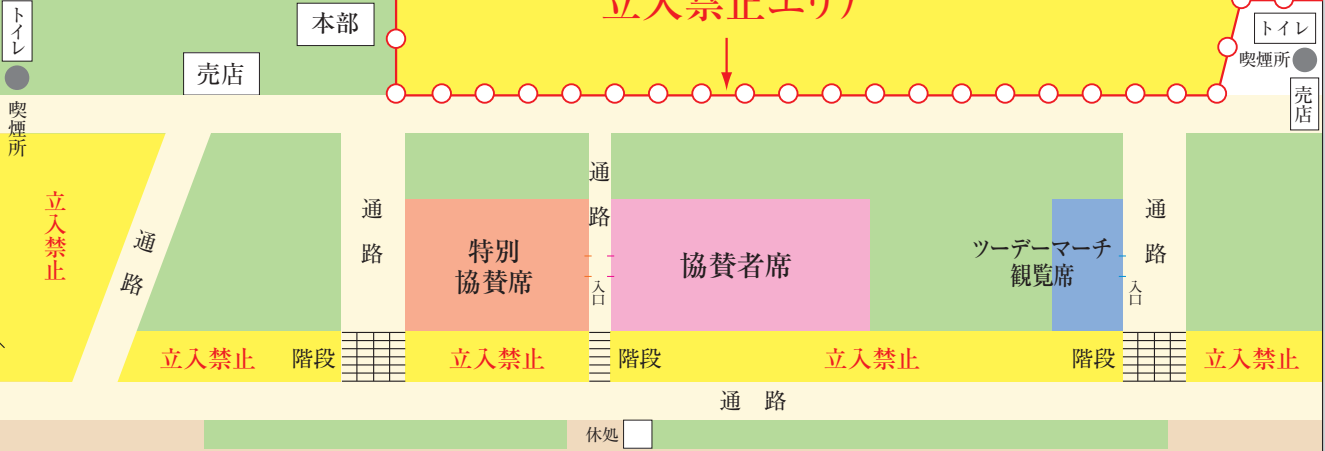

花火ファンタジー会場図

北上川

立入禁止エリア

朝日橋

朝日大橋

観覧席

※通路での観覧は禁止となっております。

通路

※立入禁止エリアには絶対に入らないでください。

※安全確保のため、会場内でのドローンの使用は固くお断りいたします。ご協力願います。

※危険ですので、会場内では歩きスマホをしないようお願い致します。

※ケガ等は、自己責任となります(滑落、転倒等)。会場内は、混雑の上、暗いので十分にご注意願います。