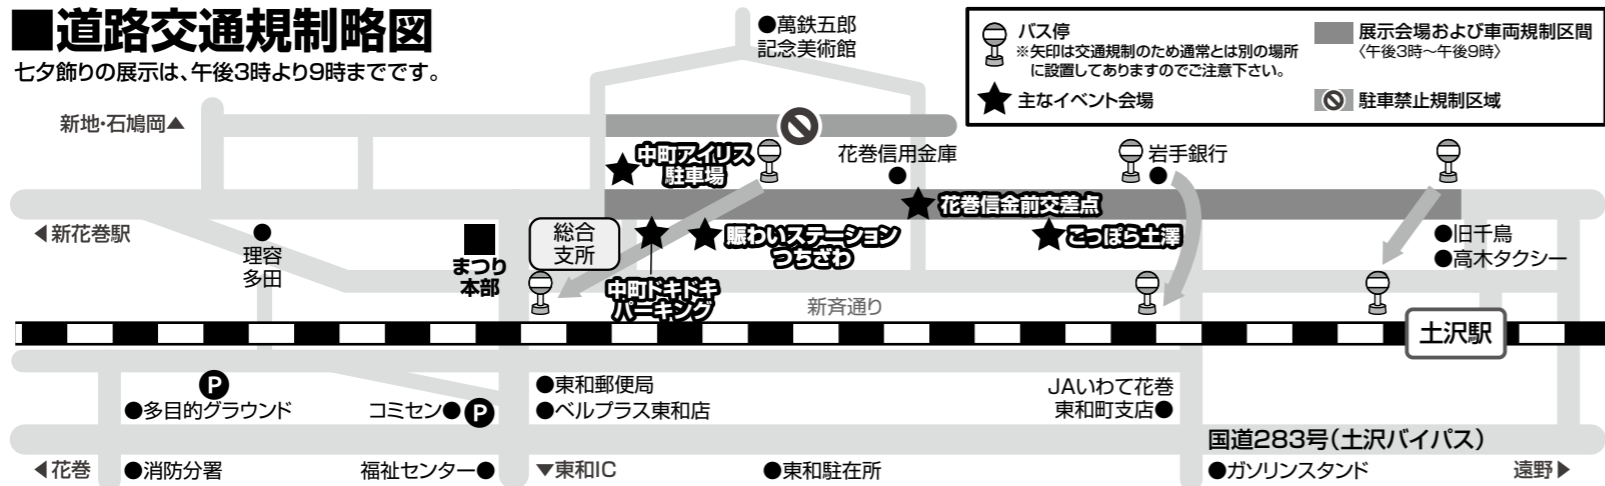

上七ツまつり

90年の伝統

岩手

平成30年

8月6日月~7日火

■道路交通規制略図

七夕飾りの展示は、午後3時より9時までです。

観光のご案内