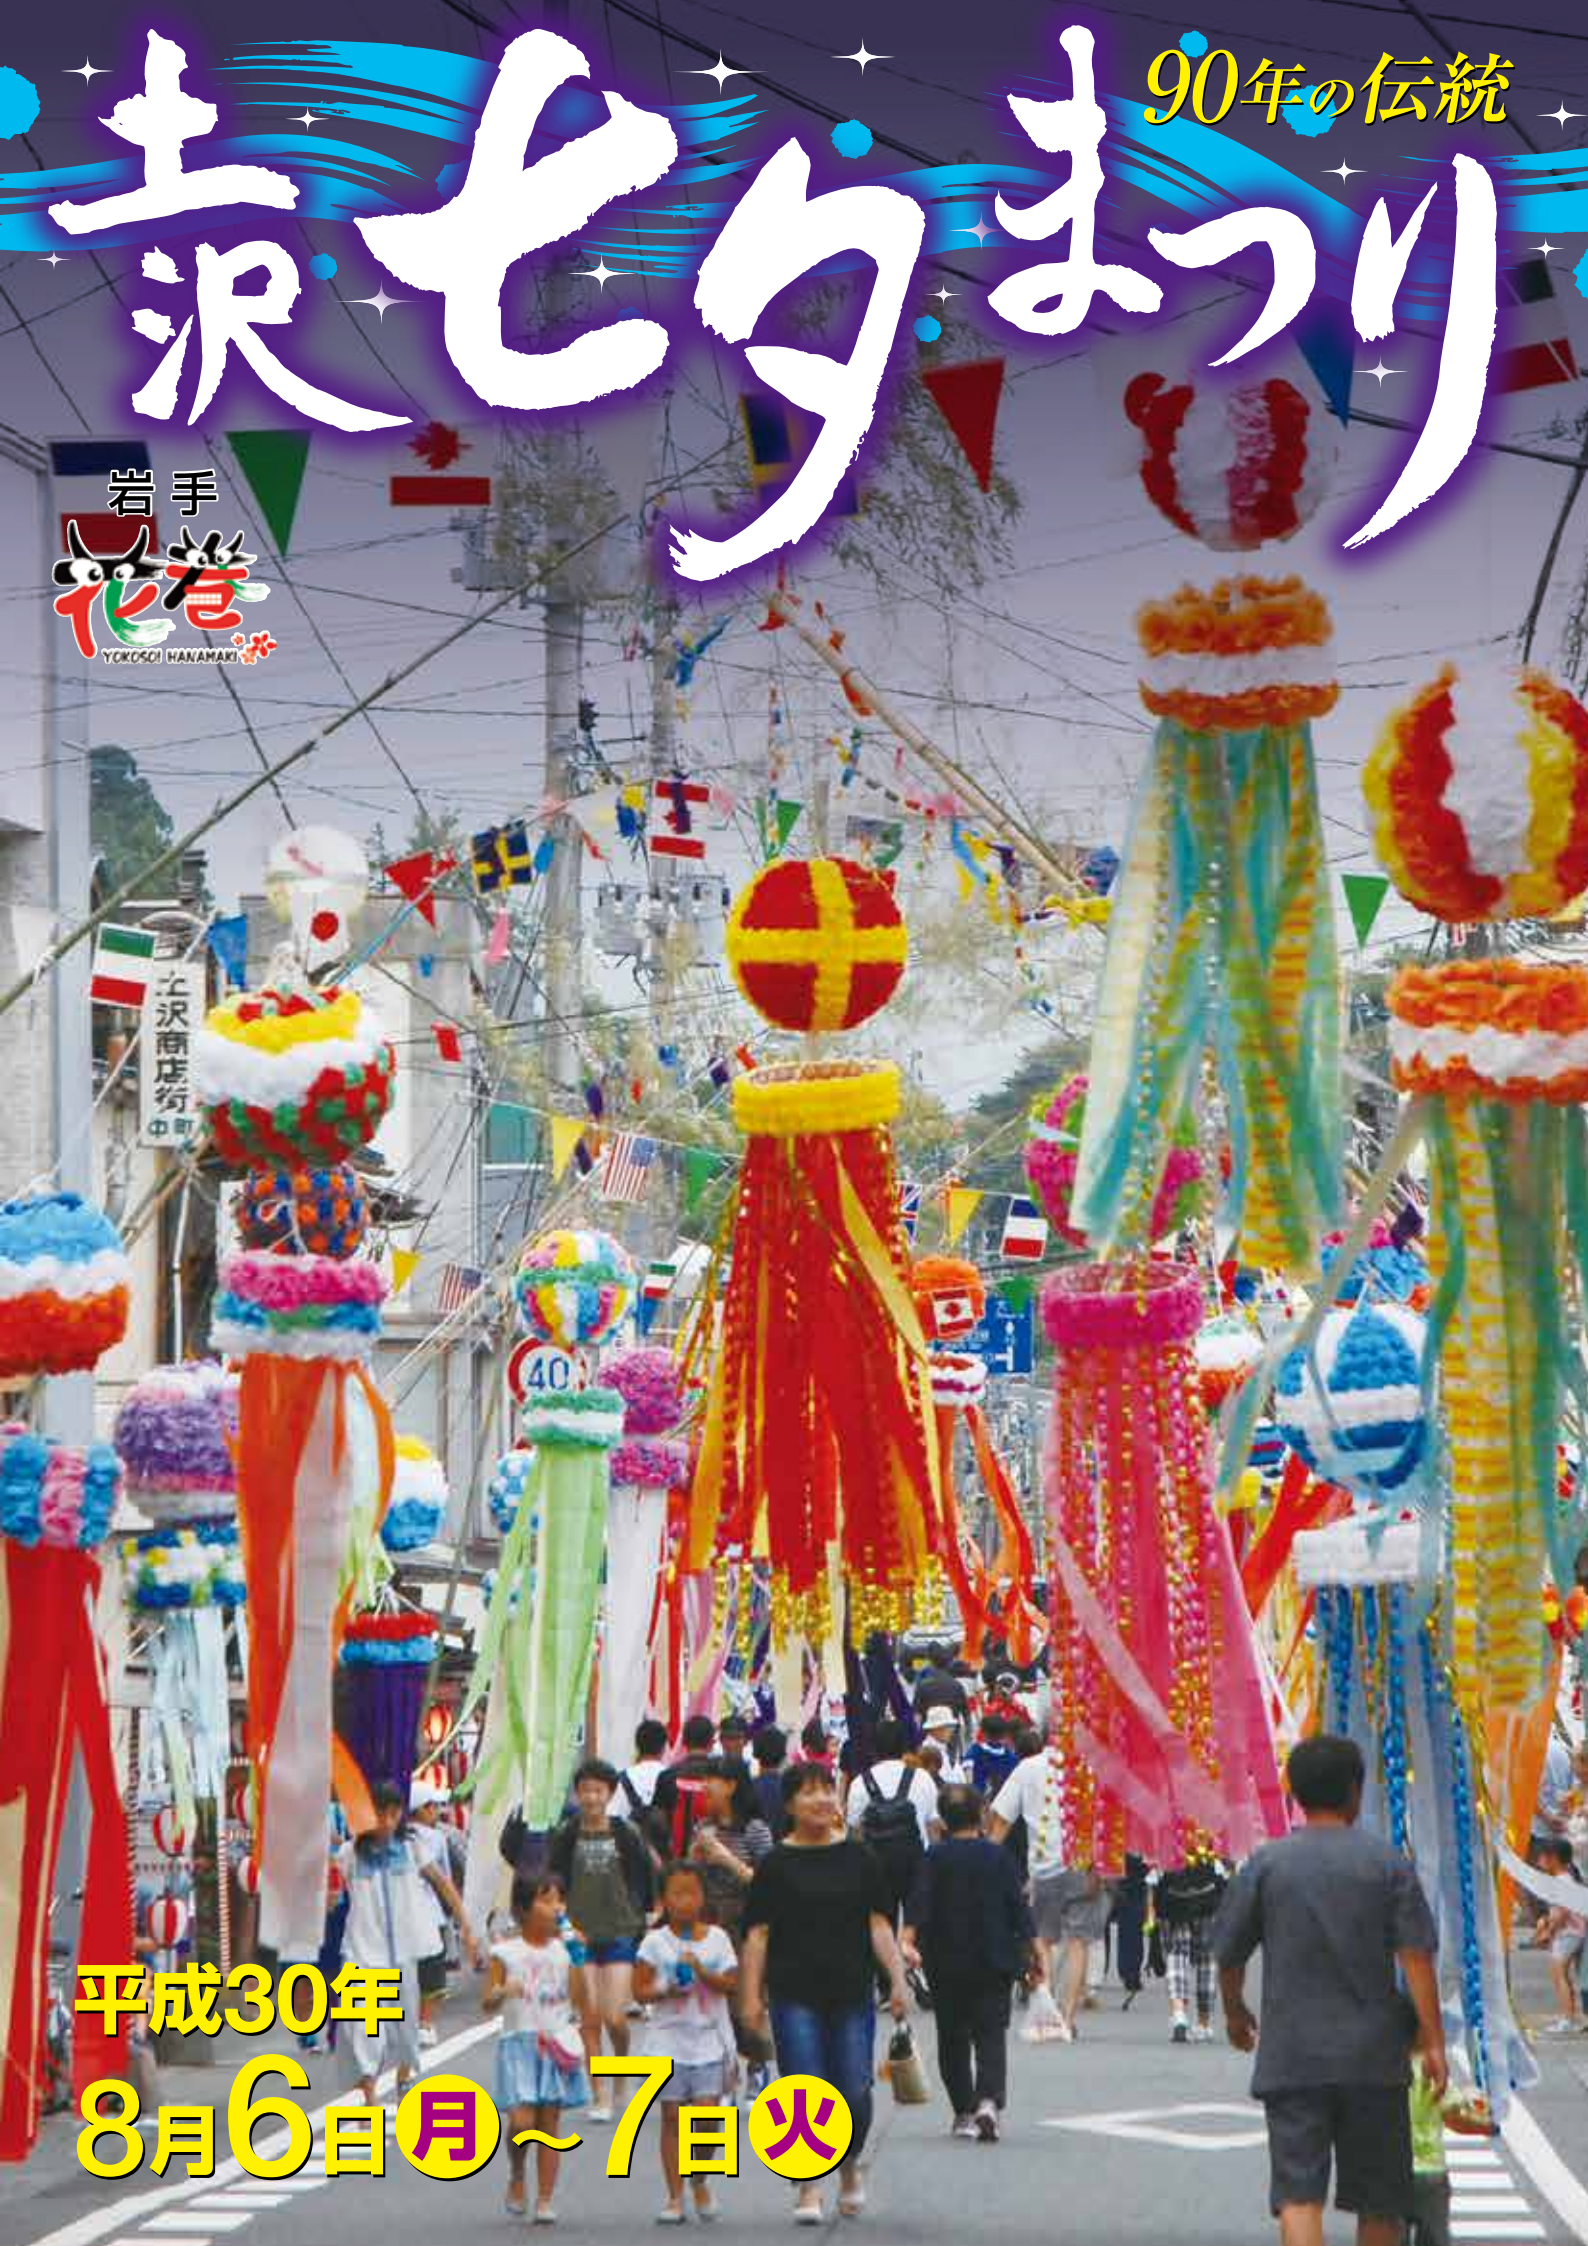

上七ツまつり

90年の伝統

岩手

平成30年

8月6日月~7日火

■道路交通規制略図

七夕飾りの展示は、午後3時より9時までです。

観光のご案内