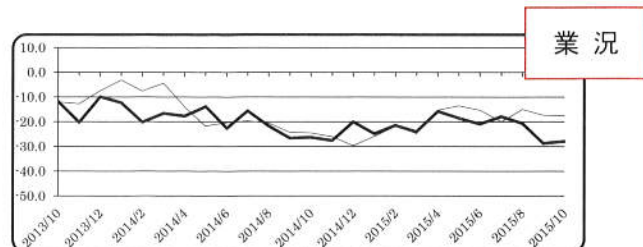

法律・経営 無料相談会

- 日時 平成27年12月17日(木)
会場 「なはんプラザ」
弁護士 細井 洋 先生
中小企業診断士 土岐徹朗 先生
事前申込が必要です。
(連絡先) 花巻商工会議所 電話 23-3381

LOBO(早期景気観測)調査結果

【業況】

◇10月の景況をみると、全産業合計の業況DI(前年同月比ベース、以下同じ)は▲17.5(前月比▲0.2ポイント)と、ほぼ横ばい。産業別にみると、建設業は、住宅関連の持ち直しが続く一方、人件費の増大が収益改善の足かせとなり、ほぼ横ばい。製造業は、悪化したものの、「好転」から「不変」への変化が主因。旺盛な観光需要に牽引され、食料品や化粧品を含む化学関連が堅調だった一方、自動車や工作機械、電子部品関連では、販売先などによって業況がばらついている。卸売業は、9月の天候不順に伴う野菜価格上昇の影響が続くものの、飲食・宿泊業向け食料・飲料品などの受注が伸びたことなどから、改善。小売業は、インバウンド需要の活況が続くほか、好天が多く客足が伸びたことから、秋物・冬物商品を中心に売上が増加し、マイナス幅が縮小。サービス業は、悪化したものの、「好転」から「不変」への変化が主因。食料品の値上げや人手不足の影響が伺えるものの、国内外からの観光客が好調な飲食・宿泊業で業績改善が進むほか、ガソリン価格下落の恩恵を受けた運送業も堅調に推移した。

◇向こう3カ月(11~1月)の先行き見通しは、全産業合計の業況DI(今月比ベース)が▲16.0(今月比+1.5ポイント)と、改善するものの、「悪化」から「不変」への変化が主因であり、実体はほぼ横ばいの見込み。

【売上】

◇売上面では、全産業合計の売上DIは▲6.1(前月比+6.0ポイント)と、大幅改善。ただし、「悪化」から「不変」への変化も押し上げ要因となったことに留意が必要。

◇向こう3カ月(11~1月)の先行き見通しについては、全産業合計の売上DI(今月比ベース)が▲8.3(今月比▲2.2ポイント)と悪化を見込むものの、「好転」から「不変」への変化が主因であり、実体はほぼ横ばい。

【採算】

◇採算面では、全産業合計の採算DIは▲14.8(前

月比+2.5ポイント)と、改善。ただし、「悪化」から「不変」への変化も押し上げ要因となったことに留意が必要。◇向こう3カ月(11~1月)の先行き見通しについては、全産業合計の採算DI(今月比ベース)が▲16.6(今月比▲1.8ポイント)と、悪化を見込むものの、「好転」から「不変」への変化が主因であり、実体はほぼ横ばい。

全産業DI(前年同月比)の推移