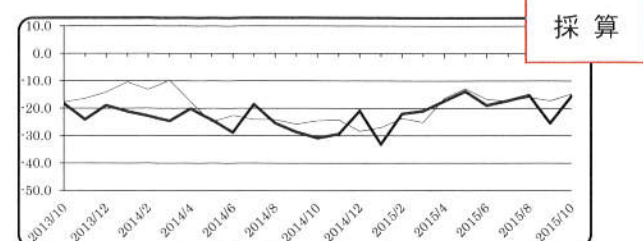

採算

※ 全国の商工会議所が毎月調査し、結果を日商でまとめています。