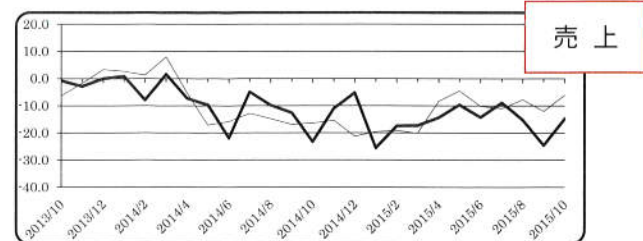

12月の定例相談日

<日本政策金融公庫盛岡支店>

中小企業事業定例相談日

1. 日時 12月7日(月) 午後1時～3時
   ※ 偶数月のみ開催
   ◆ 場所 花巻商工会議所

国民生活事業定例相談日

1. 日時 12月10日(木) 午後1時～3時
   12月24日(木) 午後1時～3時
   ◆ 場所 花巻商工会議所

【限度額】【金利】

- ・普通貸付 4,800万円 1.25%~3.00%(11月13日現在)
  資金用途、返済期間、担保の有無などによって異なる利率が適用されます。
- ・経営改善貸付 2,000万円 1.15%(11月13日現在)

岩手県信用保証協会相談日

1. 日時 12月 1日(火) 午前10時～午後4時
   12月 8日(火) 午前10時～午後4時
   12月15日(火) 午前10時～午後4時
   ☆ 場所 花巻商工会議所

法律・経営 無料相談会

1. 日時 平成27年12月17日(木)
   会場 「なはんプラザ」
   弁護士 細井 洋 先生
   中小企業診断士 土岐徹朗 先生
   事前申込が必要です。
   (連絡先) 花巻商工会議所 電話 23-3381

LOBO(早期景気観測)調査結果

【業況】

◇10月の景況をみると、全産業合計の業況DI(前年同月比ベース、以下同じ)は▲17.5(前月比▲0.2ポイント)と、ほぼ横ばい。産業別にみると、建設業は、住宅関連の持ち直しが続く一方、人件費の増大が収益改善の足かせとなり、ほぼ横ばい。製造業は、悪化したものの、「好転」から「不変」への変化が主因。旺盛な観光需要に牽引され、食料品や化粧品を含む化学関連が堅調だった一方、自動車や工作機械、電子部品関連では、販売先などによって業況がばらついている。卸売業は、9月の天候不順に伴う野菜価格上昇の影響が続くものの、飲食・宿泊業向け食料・飲料品などの受注が伸びたことなどから、改善。小売業は、インバウンド需要の活況が続くほか、好天が多く客足が伸びたことから、秋物・冬物商品を中心に売上が増加し、マイナス幅が縮小。サービス業は、悪化したものの、「好転」から「不変」への変化が主因。食料品の値上げや人手不足の影響が伺えるものの、国内外からの観光客が好調な飲食・宿泊業で業績改善が進むほか、ガソリン価格下落の恩恵を受けた運送業も堅調に推移した。

◇向こう3カ月(11~1月)の先行き見通しは、全産業合計の業況DI(今月比ベース)が▲16.0(今月比+1.5ポイント)と、改善するものの、「悪化」から「不変」への変化が主因であり、実体はほぼ横ばいの見込み。

【売上】

◇売上面では、全産業合計の売上DIは▲6.1(前月比+6.0ポイント)と、大幅改善。ただし、「悪化」から「不変」への変化も押し上げ要因となったことに留意が必要。

◇向こう3カ月(11~1月)の先行き見通しについては、全産業合計の売上DI(今月比ベース)が▲8.3(今月比▲2.2ポイント)と悪化を見込むものの、「好転」から「不変」への変化が主因であり、実体はほぼ横ばい。

【採算】

◇採算面では、全産業合計の採算DIは▲14.8(前

月比+2.5ポイント)と、改善。ただし、「悪化」から「不変」への変化も押し上げ要因となったことに留意が必要。◇向こう3カ月(11~1月)の先行き見通しについては、全産業合計の採算DI(今月比ベース)が▲16.6(今月比▲1.8ポイント)と、悪化を見込むものの、「好転」から「不変」への変化が主因であり、実体はほぼ横ばい。

業況

売上

採算

※ 全国の商工会議所が毎月調査し、結果を日商でまとめています。