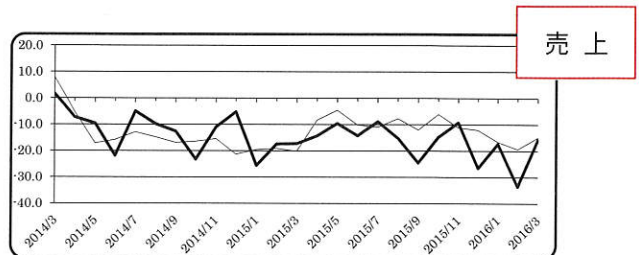

法律・経営 無料相談会

- 日時 平成28年5月17日(火)
- 会場 「なはんプラザ」
弁護士 細井 洋 先生
中小企業診断士 土岐徹朗 先生
- 事前申込が必要です。
(連絡先) 花巻商工会議所 電話 23-3381

LOBO(早期景気観測)調査結果

【業況】

◇3月の景況をみると、全産業合計の業況DI(前年同月比ベース、以下同じ)は▲23.6(前月比▲0.8ポイント)と、ほぼ横ばい。産業別にみると、建設業は、店舗の新設・改修など、設備投資が持ち直しつつある一方、人手不足に伴う受注機会の損失や低調な公共工事などが下押しし、横ばい圏内の動き。製造業は、自動車や食料品、化粧品を含む化学などが底堅く推移し、改善。ただし、「悪化」から「不変」への変化も影響したことにより留意が必要であり、工作機械などでは新興国向けの需要低迷が続く。卸売業は、製造業や観光関連からの受注が堅調なもの、為替の不安定な推移や国内外における需給見通しの不透明感などが企業のマインドを悪化させており、マイナス幅が拡大。小売業は、惣菜などの食料品が好調に推移した一方、消費の二極化が進む中、節約志向の一段の強まりを指摘する声も多く、弱い動きが続く。サービス業は、インバウンドを中心とする観光需要の下支えのほか、燃料費の下落が収益改善に寄与したものの、人件費の上昇など、人手不足の影響拡大が押し下げ要因となり、横ばい圏内の動きに止まる。

◇向こう3カ月(4~6月)の先行き見通しは、全産業合計の業況DI(今月比ベース)が▲22.1(今月比+1.5ポイント)と、改善を見込むものの、「悪化」から「不変」への変化が主因であるため、留意が必要。

【売上】

◇売上面では、全産業合計の売上DIは▲14.9(前月比+4.4ポイント)と、改善。

◇向こう3カ月(4~6月)の先行き見通しについては、全産業合計の売上DI(今月比ベース)が▲17.4(今月比▲2.5ポイント)と悪化を見込むものの、「好転」から「不変」への変化が主因であり、実体はほぼ横ばい。

【採算】

◇採算面では、全産業合計の採算DIは▲17.7(前月比+4.6ポイント)と、改善。

◇向こう3カ月(4~6月)の先行き見通しについては、全産業合計の採算DI(今月比ベース)が▲19.5(今月比▲1.8ポイント)と、悪化を見込む。ただし、「好転」から「不変」への変化が主因であり、実体はほぼ横ばい。

全産業DI(前年同月比)の推移

※ 全国の商工会議所が毎月調査し、結果を日商でまとめています。

会員さん
こんにちは