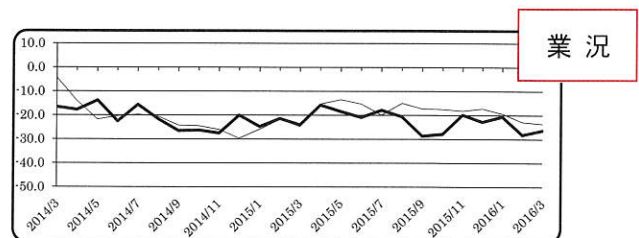

法律・経営 無料相談会

- 日時 平成28年5月17日(火)
- 会場 「なはんプラザ」
弁護士 細井 洋 先生
中小企業診断士 土岐徹朗 先生
- 事前申込が必要です。
(連絡先) 花巻商工会議所 電話 23-3381

LOBO(早期景気観測)調査結果

【業況】

◇3月の景況をみると、全産業合計の業況DI(前年同月比ベース、以下同じ)は▲23.6(前月比▲0.8ポイント)と、ほぼ横ばい。産業別にみると、建設業は、店舗の新設・改修など、設備投資が持ち直しつつある一方、人手不足に伴う受注機会の損失や低調な公共工事などが下押しし、横ばい圏内の動き。製造業は、自動車や食料品、化粧品を含む化学などが底堅く推移し、改善。ただし、「悪化」から「不変」への変化も影響したことにより留意が必要であり、工作機械などでは新興国向けの需要低迷が続く。卸売業は、製造業や観光関連からの受注が堅調なもの、為替の不安定な推移や国内外における需給見通しの不透明感などが企業のマインドを悪化させており、マイナス幅が拡大。小売業は、惣菜などの食料品が好調に推移した一方、消費の二極化が進む中、節約志向の一段の強まりを指摘する声も多く、弱い動きが続く。サービス業は、インバウンドを中心とする観光需要の下支えのほか、燃料費の下落が収益改善に寄与したものの、人件費の上昇など、人手不足の影響拡大が押し下げ要因となり、横ばい圏内の動きに止まる。

◇向こう3カ月(4~6月)の先行き見通しは、全産業合計の業況DI(今月比ベース)が▲22.1(今月比+1.5ポイント)と、改善を見込むものの、「悪化」から「不変」への変化が主因であるため、留意が必要。

【売上】

◇売上面では、全産業合計の売上DIは▲14.9(前月比+4.4ポイント)と、改善。

◇向こう3カ月(4~6月)の先行き見通しについては、全産業合計の売上DI(今月比ベース)が▲17.4(今月比▲2.5ポイント)と悪化を見込むものの、「好転」から「不変」への変化が主因であり、実体はほぼ横ばい。

【採算】

◇採算面では、全産業合計の採算DIは▲17.7(前月比+4.6ポイント)と、改善。

◇向こう3カ月(4~6月)の先行き見通しについては、全産業合計の採算DI(今月比ベース)が▲19.5(今月比▲1.8ポイント)と、悪化を見込む。ただし、「好転」から「不変」への変化が主因であり、実体はほぼ横ばい。

全産業DI(前年同月比)の推移

※ 全国の商工会議所が毎月調査し、結果を日商でまとめています。

会員さん
こんにちは