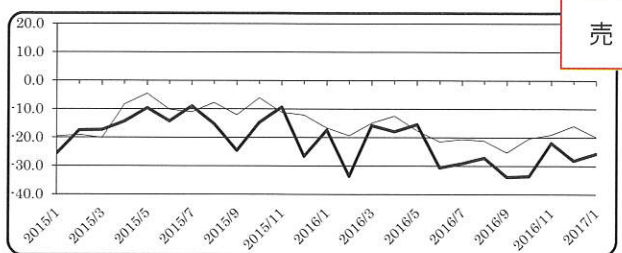

◇向こう3カ月(2~4月)の先行き見通しは、全産業合計の業況DI(今月比ベース)が▲21.0(今月比+2.0ポイント)と、改善の見込み。ただし、「悪化」から「不変」への変化が主因であり実体はほぼ横ばい。

【売上】

◇売上面では、全産業合計の売上DIは▲19.8(前月比▲3.8ポイント)と、悪化。

◇向こう3カ月(2~4月)の先行き見通しは、全産業合計の売上DI(今月比ベース)が▲19.5(今月比+0.3ポイント)とほぼ横ばいの見込み。

【採算】

◇採算面では、全産業合計の採算DIは▲21.4(前

月比▲2.3ポイント)と、悪化。

◇向こう3カ月(2~4月)の先行き見通しは、全産業合計の採算DI(今月比ベース)が▲19.6(今月比+1.8ポイント)と改善の見込み。ただし、「悪化」から「不変」への変化が主因であり、実体はほぼ横ばい。

全産業DI(前年同月比)の推移

— 東北
— 全国

※ 全国の商工会議所が毎月調査し、結果を日商でまとめています。