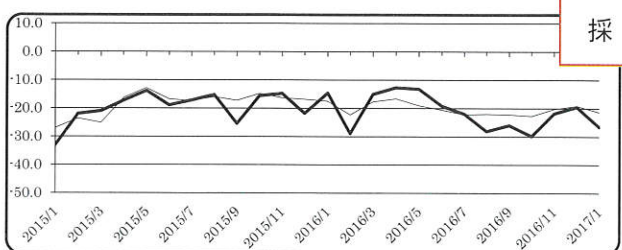

◇向こう3カ月(2~4月)の先行き見通しは、全産業合計の業況DI(今月比ベース)が▲21.0(今月比+2.0ポイント)と、改善の見込み。ただし、「悪化」から「不変」への変化が主因であり実体はほぼ横ばい。

【売上】

◇売上面では、全産業合計の売上DIは▲19.8(前月比▲3.8ポイント)と、悪化。

◇向こう3カ月(2~4月)の先行き見通しは、全産業合計の売上DI(今月比ベース)が▲19.5(今月比+0.3ポイント)とほぼ横ばいの見込み。

【採算】

◇採算面では、全産業合計の採算DIは▲21.4(前

月比▲2.3ポイント)と、悪化。

◇向こう3カ月(2~4月)の先行き見通しは、全産業合計の採算DI(今月比ベース)が▲19.6(今月比+1.8ポイント)と改善の見込み。ただし、「悪化」から「不変」への変化が主因であり、実体はほぼ横ばい。

全産業DI(前年同月比)の推移

— 東北
— 全国

※ 全国の商工会議所が毎月調査し、結果を日商でまとめています。