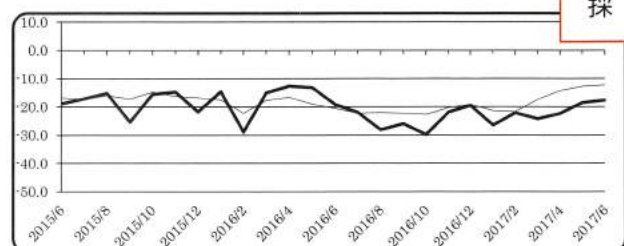

【売上】

◇売上面では、全産業合計の売上DIは▲9.4(前月比+1.8ポイント)と、改善。産業別にみると、建設業は、悪化。◇向こう3カ月(7～9月)の先行き見通しは、全産業合計の売上DI(今月比ベース)が▲10.3(今月比▲0.9ポイント)とほぼ横ばいの見込み。

【採算】

◇採算面では、全産業合計の採算DIは▲12.3(前月比+0.5ポイント)と、ほぼ横ばい。

◇向こう3カ月(7～9月)の先行き見通しは、全産業合計の採算DI(今月比ベース)が▲15.0(今月比▲2.7ポイント)と悪化の見込み。

全産業DI(前年同月比)の推移

— 東北
— 全国

業況

売上

採算

※ 全国の商工会議所が毎月調査し、結果を日商でまとめています。

会員さん
こんにちは

170