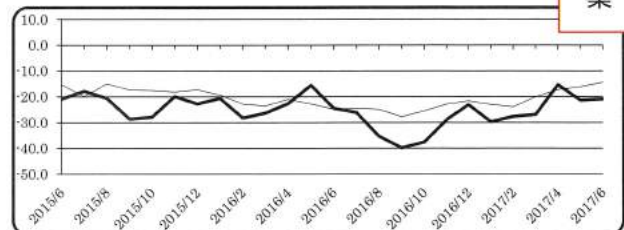

【限度額】 【金利】

- ・普通貸付 4,800万円 1.81%～2.40%(7月12日現在)
  資金用途、返済期間、担保の有無などによって異なる利率が適用されます。
- ・経営改善貸付 2,000万円 1.11%(7月12日現在)
  ※相談希望の方は事前予約をお願いします。

岩手県信用保証協会相談日

- 日時 8月 1日(火) 午前10時～午後4時
  8月 8日(火) 午前10時～午後4時
  8月15日(火) 午前10時～午後4時
- ☆ 場所 花巻商工会議所 2階205号室

経営なんでも相談会

1. 日 時 8月22日(火) 午後1時30分～午後4時30分
   - 場 所 なはんプラザ
   - 相 談 員 法律 弁護士 細井 洋 氏
     経営 中小企業診断士 土岐徹朗 氏
     税務 税理士 酒井利政 氏
     労務 社会保険労務士 照井郁夫 氏
     金融 日本政策金融公庫 森 秀晃 氏
2. 創業に関する相談にもご利用いただけます！
   ※事前予約が必要です。
   (連絡先) 花巻商工会議所 電話 23-3381

LOBO(早期景気観測)調査結果

【業況】

◇業種別では、建設業は、改善。ただし、「悪化」から「不変」への変化も影響したことに留意が必要。都市部の再開発やオリンピック関連工事による下支えのほか、公共工事の発注が増加したとの声が寄せられた。製造業は、改善。ただし、「悪化」から「不変」への変化が主因であり、実体はほぼ横ばい。電子部品や自動車関連が堅調に推移する一方、鉄鋼やステンレスなど原材料費の上昇の影響を指摘する声が多く聞かれた。卸売業は、電子部品や自動車、建設関連からの受注が好調なほか、入梅以降、気温の高い日が多かったことから飲料関連が伸び、改善。他方、運送費の上昇分を価格転嫁できないとの声が聞かれる。小売業は、インバウンドを含め堅調な観光需要や、一部から高額品販売が動き始めたとの声が聞かれ、改善。ただし、食品や日用品を中心に消費者の節約志向を指摘する声は依然として多い。サービス業は、悪化。観光関連業、ソフトウェア業に堅調な動きがみられるものの、受注機会の損失、人件費の上昇といった人手不足の影響が幅広い業種の業況感を押し下げた。◇向こう3カ月(7～9月)の先行き見通しは、全産業合計の業況DI(今月比ベース)が▲14.7(今月比▲0.2ポイント)と、ほぼ横ばいの見込み。

【売上】

◇売上面では、全産業合計の売上DIは▲9.4(前月比+1.8ポイント)と、改善。産業別にみると、建設業は、悪化。◇向こう3カ月(7～9月)の先行き見通しは、全産業合計の売上DI(今月比ベース)が▲10.3(今月比▲0.9ポイント)とほぼ横ばいの見込み。

【採算】

◇採算面では、全産業合計の採算DIは▲12.3(前月比+0.5ポイント)と、ほぼ横ばい。

◇向こう3カ月(7～9月)の先行き見通しは、全産業合計の採算DI(今月比ベース)が▲15.0(今月比▲2.7ポイント)と悪化の見込み。

全産業DI(前年同月比)の推移

— 東北
— 全国

業況