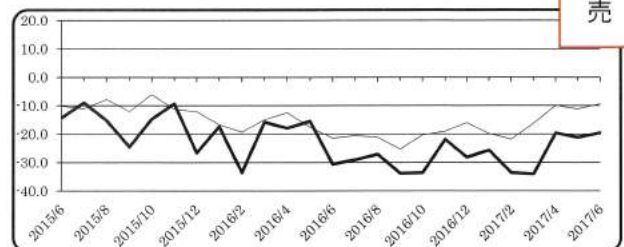

8月の定例相談日

<日本政策金融公庫盛岡支店>

中小企業事業定例相談日

- 日時 8月7日(月) 午後1時～3時
  ※ 偶数月のみ開催
- 場所 花巻商工会議所

国民生活事業定例相談日

- 日時 8月22日(火) 午前1時30分～4時30分まで
- 場所 花巻商工会議所

【限度額】 【金利】

- ・普通貸付 4,800万円 1.81%～2.40%(7月12日現在)
  資金用途、返済期間、担保の有無などによって異なる利率が適用されます。
- ・経営改善貸付 2,000万円 1.11%(7月12日現在)
  ※相談希望の方は事前予約をお願いします。

岩手県信用保証協会相談日

- 日時 8月 1日(火) 午前10時～午後4時
  8月 8日(火) 午前10時～午後4時
  8月15日(火) 午前10時～午後4時
- ☆ 場所 花巻商工会議所 2階205号室

経営なんでも相談会

1. 日 時 8月22日(火) 午後1時30分～午後4時30分
   - 場 所 なはんプラザ
   - 相 談 員 法律 弁護士 細井 洋 氏
     経営 中小企業診断士 土岐徹朗 氏
     税務 税理士 酒井利政 氏
     労務 社会保険労務士 照井郁夫 氏
     金融 日本政策金融公庫 森 秀晃 氏
2. 創業に関する相談にもご利用いただけます！
   ※事前予約が必要です。
   (連絡先) 花巻商工会議所 電話 23-3381

LOBO(早期景気観測)調査結果

【業況】

◇業種別では、建設業は、改善。ただし、「悪化」から「不変」への変化も影響したことに留意が必要。都市部の再開発やオリンピック関連工事による下支えのほか、公共工事の発注が増加したとの声が寄せられた。製造業は、改善。ただし、「悪化」から「不変」への変化が主因であり、実体はほぼ横ばい。電子部品や自動車関連が堅調に推移する一方、鉄鋼やステンレスなど原材料費の上昇の影響を指摘する声が多く聞かれた。卸売業は、電子部品や自動車、建設関連からの受注が好調なほか、入梅以降、気温の高い日が多かったことから飲料関連が伸び、改善。他方、運送費の上昇分を価格転嫁できないとの声が聞かれる。小売業は、インバウンドを含め堅調な観光需要や、一部から高額品販売が動き始めたとの声が聞かれ、改善。ただし、食品や日用品を中心に消費者の節約志向を指摘する声は依然として多い。サービス業は、悪化。観光関連業、ソフトウェア業に堅調な動きがみられるものの、受注機会の損失、人件費の上昇といった人手不足の影響が幅広い業種の業況感を押し下げた。◇向こう3カ月(7～9月)の先行き見通しは、全産業合計の業況DI(今月比ベース)が▲14.7(今月比▲0.2ポイント)と、ほぼ横ばいの見込み。

【売上】

◇売上面では、全産業合計の売上DIは▲9.4(前月比+1.8ポイント)と、改善。産業別にみると、建設業は、悪化。◇向こう3カ月(7～9月)の先行き見通しは、全産業合計の売上DI(今月比ベース)が▲10.3(今月比▲0.9ポイント)とほぼ横ばいの見込み。

【採算】

◇採算面では、全産業合計の採算DIは▲12.3(前月比+0.5ポイント)と、ほぼ横ばい。

◇向こう3カ月(7～9月)の先行き見通しは、全産業合計の採算DI(今月比ベース)が▲15.0(今月比▲2.7ポイント)と悪化の見込み。

全産業DI(前年同月比)の推移

— 東北
— 全国

業況

売上

採算

※ 全国の商工会議所が毎月調査し、結果を日商でまとめています。