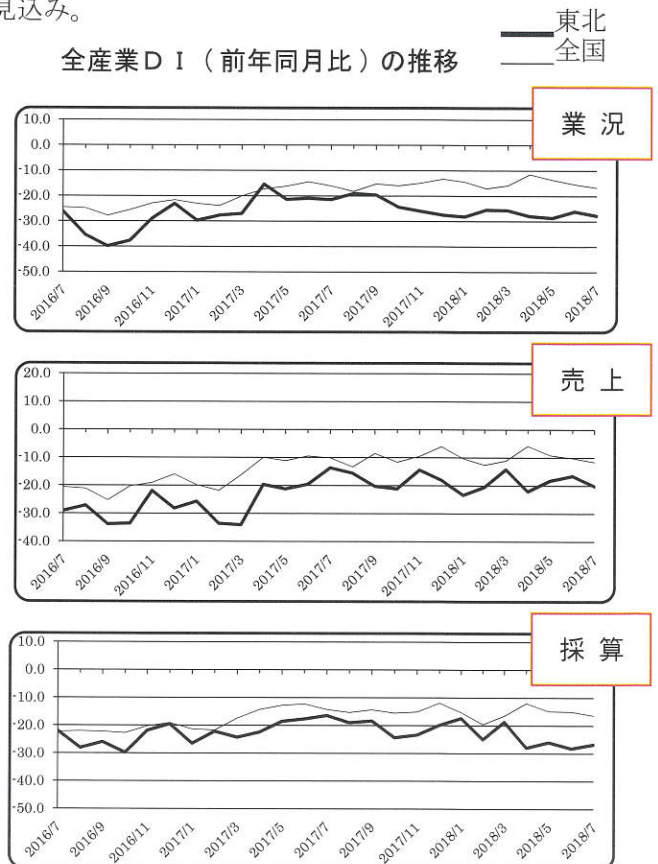

【売上】

◇売上面では、全産業合計の売上DIは▲11.6(前月比▲1.5ポイント)と、悪化。産業別にみると、建設業は、悪化したものの、「好転」から「不変」への変化が主因

であり、実体はほぼ横ばい。

◇向こう3カ月(8～10月)の先行き見通しは、全産業合計の売上DI(今月比ベース)が▲10.4(今月比+1.2ポイント)と改善の見込み。ただし、「悪化」から「不変」への変化が主因であり、実体はほぼ横ばい。

【採算】

◇採算面では、全産業合計の採算DIは、▲16.4(前月比▲1.4ポイント)と、悪化。
 ◇向こう3カ月(8～10月)の先行き見通しは、全産業合計の採算DI(今月比ベース)が▲15.5(今月比+0.9ポイント)とほぼ横ばいの見込み。

全産業DI(前年同月比)の推移

※ 全国の商工会議所が毎月調査し、結果を日商でまとめています。

会員さんこんにちは 182

平野土地家屋調査士事務所

平野 貴行 さん
(花巻市東和町安俵10区440)