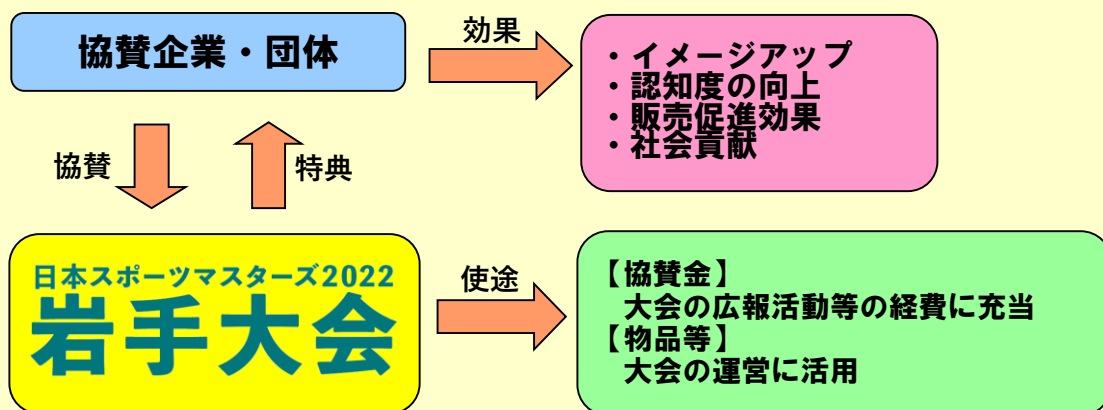

日本スポーツマスターズ2022

三 岩手大会 三

企業協賛制度のご案内

SPORTS MASTERS JAPAN

制度の概要

日本スポーツマスターズ 2022 岩手大会の成功に向け、企業・団体の皆様からの協賛金により大会の開催を支えていただき、協賛いただいた企業・団体の社会貢献活動、イメージといった認知度の向上や、販売促進などに資する制度です。