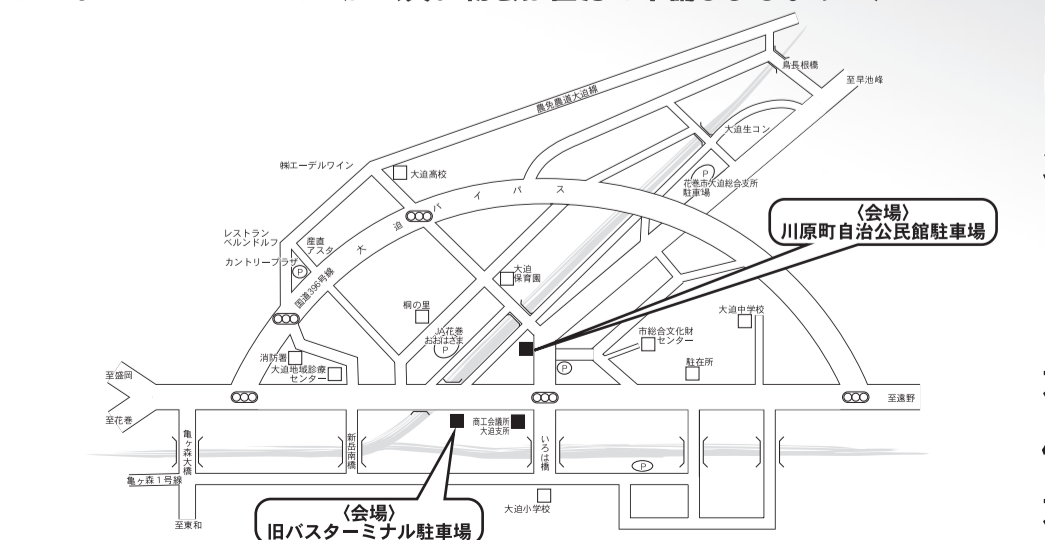

出演
宇夫方
景子

旧バスターミナル駐車場

スーパーボール
すくい

川原町自治公民館駐車場 <屋台村16:00～>

★カラオケ大会 ★じゃんけん大会(景品あり)
★ビアガーデン ★水ヨーヨーすくい

生ビール・ギョウザ・燻製おつまみセット
ピザ・アイスクリーム ほか

※新型コロナウイルス感染拡大防止のため、手指の消毒にご協力をお願いします。
※小雨決行 ※荒天候の場合、一部内容が変更になります。
◎地球にやさしいエコ運動 <買い物袋は自分で準備しましょう!!>