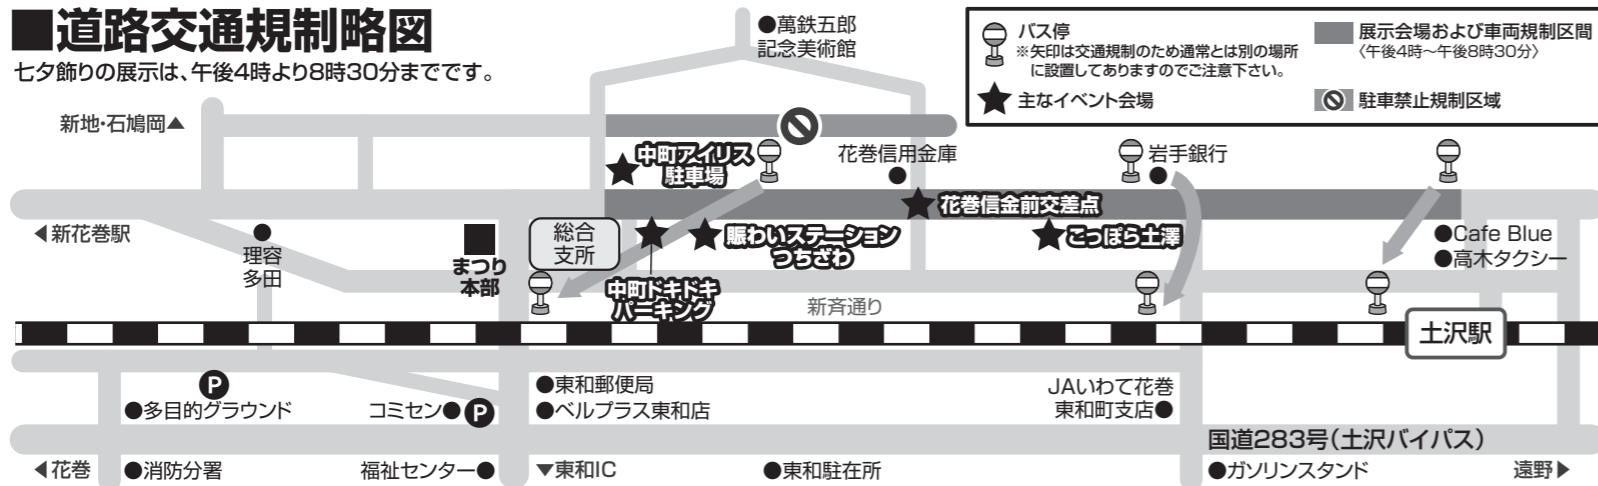

令和5年

8月6日

~7日

午後4時
~8時30分

90年の伝統

土曜夕まわ

■道路交通規制略図

七夕飾りの展示は、午後4時より8時30分までです。

観光のご案内

土沢まつり 会場:土沢商店街
9月16日(土)~17日(日) 15:00~21:00
.....
三熊野神社例大祭 泣き相撲
9月19日(火) 会場:成島熊野神社毘沙門堂
.....
土澤アートクラフトフェア
10月8日(日)~9日(月)
土澤アートクラフトフェア実行委員会

手踊りパレード開催中の時間帯は、交通事故防止のため、東和総合支所駐車場内での車輛の移動は禁止させていただきます。

※お客様の安全を考慮し、土沢七夕まつり会場でのドローンの飛行及び撮影を禁止いたします。