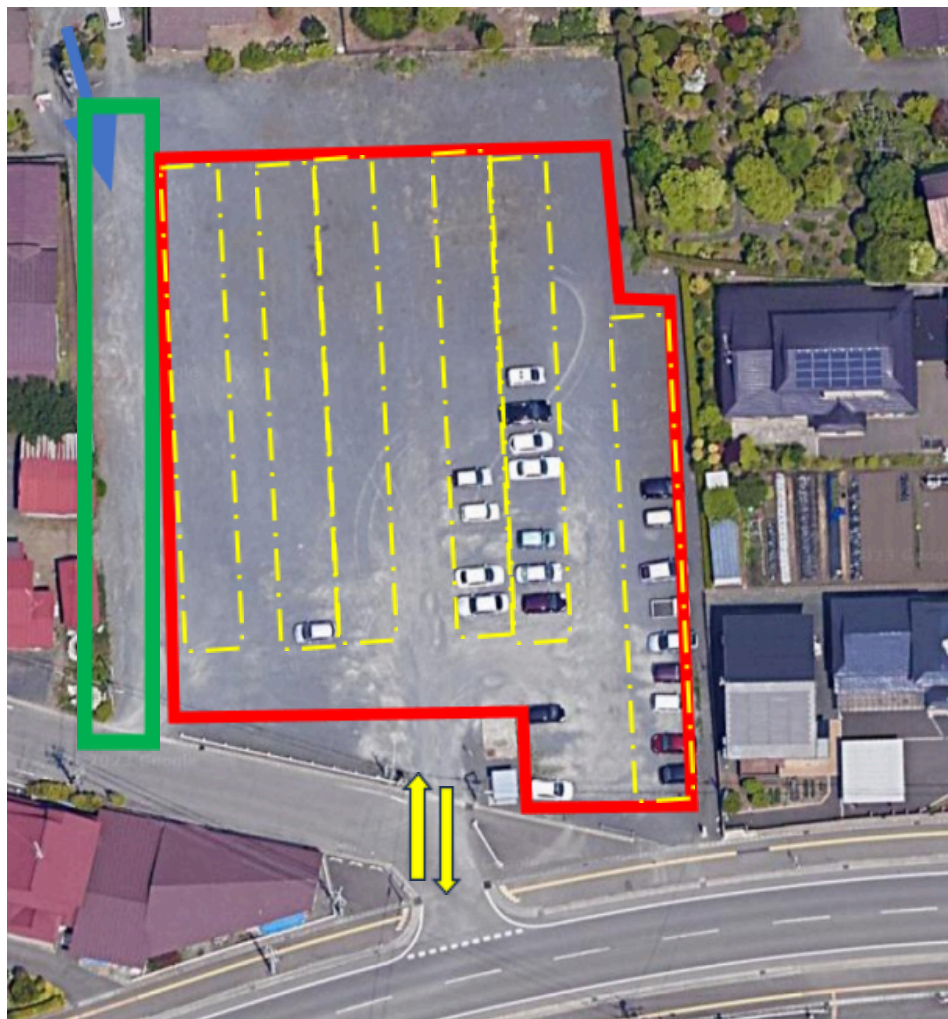

イーハトーブフォーラム2024 花火大会

【臨時駐車場P10】

場所：矢沢振興センター 様

使用可能時間：17時00分～22時

駐車可能エリア：下図黄色破線部分のみ

駐車方法：白線等ないため、警備員の指示に従い駐車願います。

緑枠部分は民地への通路のため、駐車NGです。

【駐車時の注意事項】

- ①ゴミは各自お持ち帰りください。
- ②駐車場内での事故等の責任は負いません。