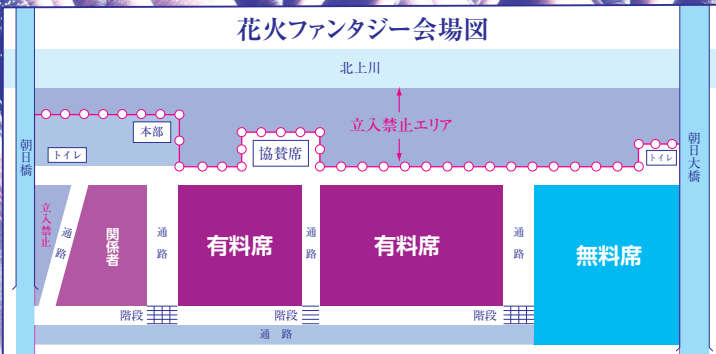

光と音のページェント 花火ファンタジー

イーハトーブ
0°基点

会場では味わえない感動!

花火と音楽が織りなす幻想的な一夜!

一部有料指定席 ※有料指定席以外は無料席です。

有料席…5,000円 (2m×2m 定員4名(未就学児は除く))

※シートの用意はありませんので、レジャーシート等の持参を推奨します。

チケット購入方法

- 1 イーハトーブフォーラムホームページよりご購入ください。(先着順)
- 2 プレイガイド(なはんプラザ)でご購入ください。

イーハトーブフォーラム
ホームページ
(<https://hanamaki-cci.or.jp>)

- 注意**
- 1 通路上での場所取り、観覧は安全上の観点からご遠慮下さい。
 - 2 無料席の場所取りは当日16時からご利用いただけます。当日16時以前に場所取りシートを発見した場合、随時撤去いたしますのでご了承ください。

8/24 [土] 小雨決行 予備日はありません。

●時間 16:00 開場 19:30 開演 21:00 終了予定
※天候等により、時間が多少変更となる場合があります。

●会場 北上川河川敷(朝日橋～朝日大橋)

17:30～21:30
花火ファンタジー終了後解除
通行止め・進入禁止

駐車場のお願い
会場内に河川敷駐車場はありません。
会場周辺の臨時駐車場をご利用願います。

臨時駐車場案内(無料)

- P1 イギリス海岸 詩の森駐車場
- P2 イトーヨーカドー
- P3 市役所職員駐車場
- P4 花巻市民体育館
- P5 市役所職員駐車場
- P6 市役所職員駐車場(仲町)
- P7 北東金属グラウンド
- P8 JA花巻 花巻支店
- P9 JA花巻 矢沢支店

観覧会場

花巻警察署・イーハトーブフォーラム実行委員会

※会場及び会場周辺に駐輪場はありません。

今年の花火は ちょっとおもしろい!!

花巻みち活とジョイントで
街で楽しむ花火を企画!

詳しくはホームページや花巻JCインスタグラムでご確認ください。

サウナチャレンジ

上町こども乗り物広場