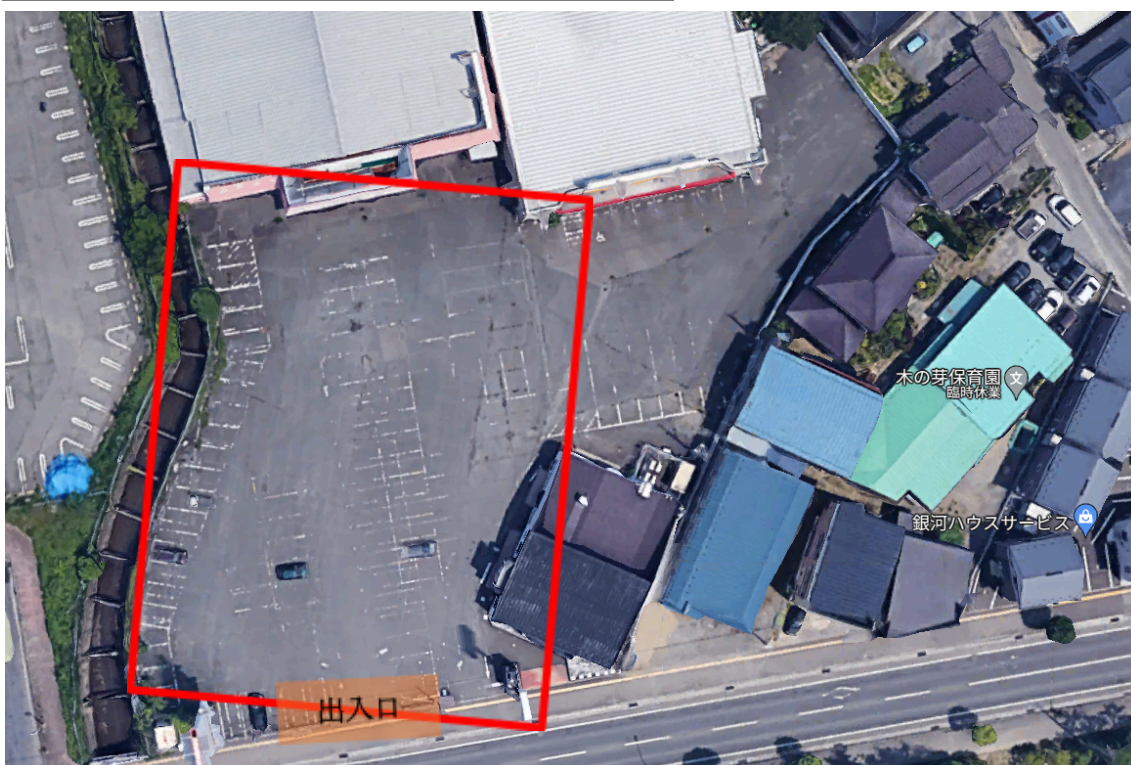

イーハトーブフォーラム2024 花火大会

【臨時駐車場P13】

場 所：旧眼鏡市場花巻店 駐車場
(イトーヨーカドー花巻店様隣り)

使用可能時間：17時00分～22時

駐車可能エリア：下図赤枠エリア

駐 車 方 法：白枠に従い駐車して下さい。

※所々、駐車枠が見えにくい箇所がございます。警備員の指示に従って駐車をお願いします。

【駐車時の注意事項】